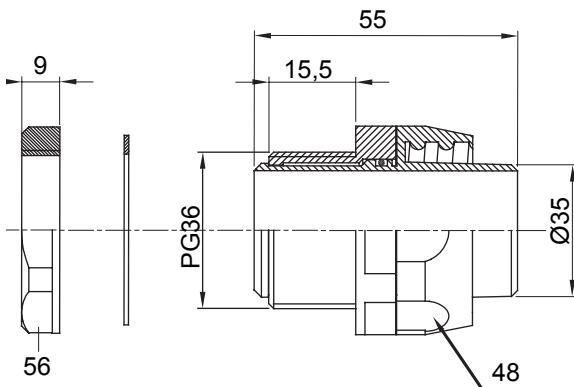

Gerade und drehbare Verbinder für Schutzschläuche mit der Schutzart IP54.

Farbe	Schwarz ähnlich RAL 9005	Schutzart	IP54
Gewinde PG	36	Schlauch Ø (mm)	35
Typ	Drehbare	Electrocod	210

Abmessungen

Technische Symbole

IP

IP54

Normen / Richtlinien