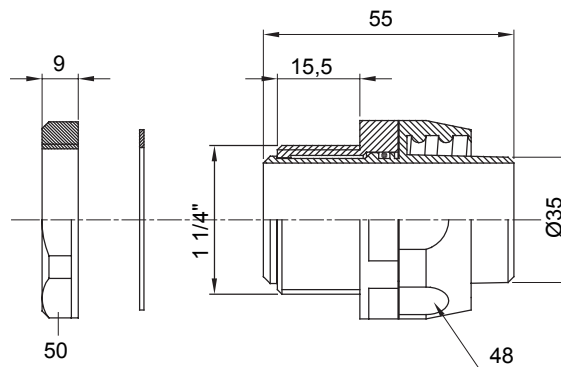

Gerade und drehbare Verbinder für Schutzschläuche mit der Schutzart IP54.

| | | | |
|--------------|--------------------------|-----------------|------|
| Farbe | Schwarz ähnlich RAL 9005 | Schutzart | IP54 |
| Gewinde Zoll | 1 1/4" | Schlauch Ø (mm) | 35 |
| Typ | Drehbare | Electrocod | 210 |

Abmessungen

Technische Symbole

IP

IP54

Normen / Richtlinien