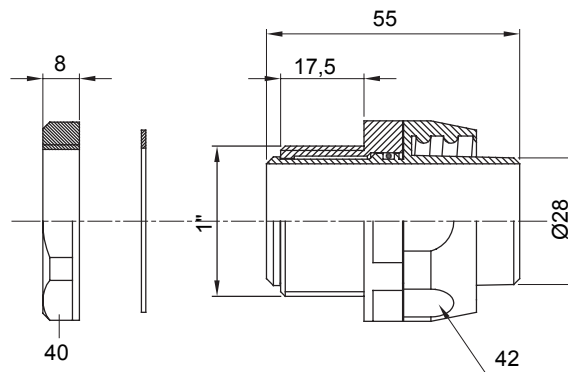

Gerade und drehbare Verbinder für Schutzschläuche mit der Schutzart IP54.

Farbe	Schwarz ähnlich RAL 9005	Schutzart	IP54
Gewinde Zoll	1"	Schlauch Ø (mm)	28
Typ	Drehbare	Electrocod	210

### Abmessungen