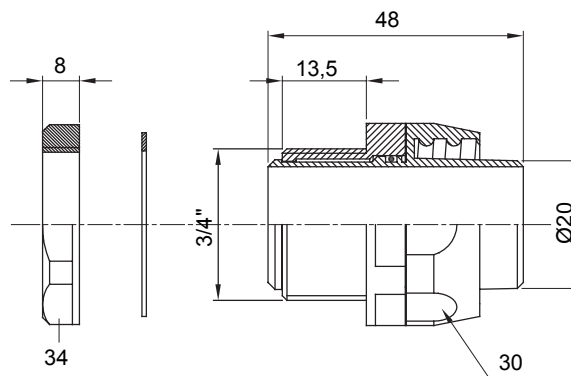

Gerade und drehbare Verbinder für Schutzschläuche mit der Schutzart IP54.

Farbe	Schwarz ähnlich RAL 9005	Schutzart	IP54
Gewinde Zoll	3/4"	Schlauch Ø (mm)	20
Typ	Drehbare	Electrocod	210

### Abmessungen