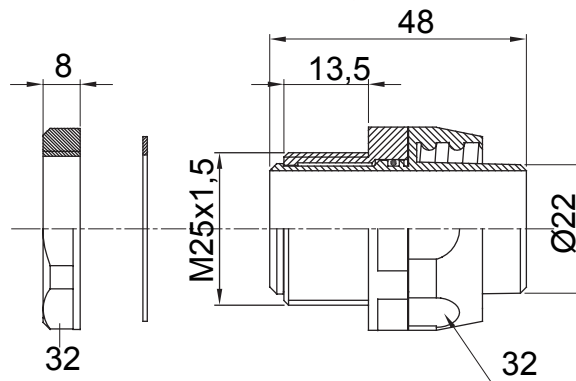

Gerade und drehbare Verbinder für Schutzschläuche mit der Schutzart IP54.

Farbe	Grau ähnlich RAL 7035	Schutzart	IP54
Gewinde metrisch	M 25x1,5	Schlauch Ø (mm)	22
Typ	Drehbare	Electrocod	210

### Abmessungen