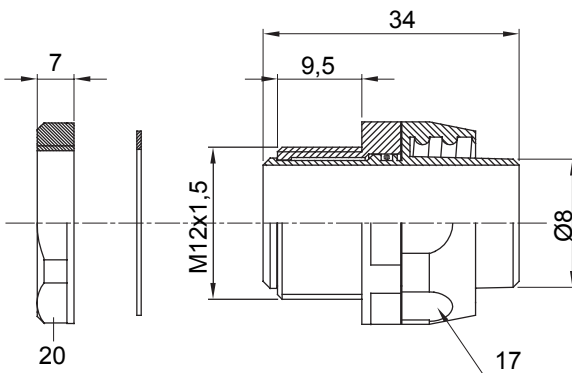

Gerade und drehbare Verbinder für Schutzschläuche mit der Schutzart IP54.

Farbe	Grau ähnlich RAL 7035	Schutzart	IP54
Gewinde metrisch	M 12x1,5	Schlauch Ø (mm)	8
Typ	Drehbare	Electrocod	210

Abmessungen

Technische Symbole

IP

IP54

Normen / Richtlinien