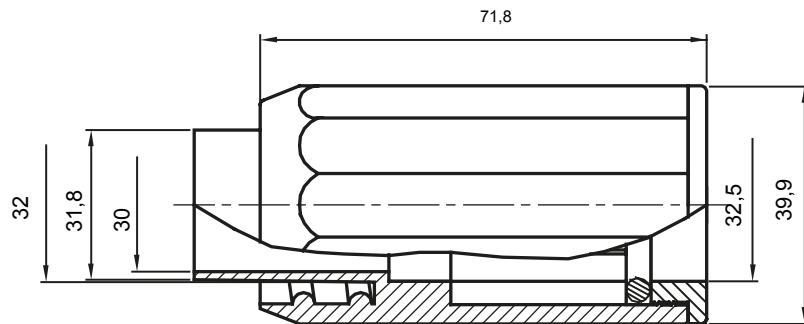

Formteile für starre Rohre mit den Schutzarten IP40 und IP67. Starre schwere Rohre der Baureihe RKB aus PVC, Klassifizierung 4321. Gemäß IEC 61386-1 (CEI 23/80) und IEC 61386-21 (CEI 23/81). Verfügbar in 7 Größen, von 16 bis 63 mm, Länge 3 m. Geeignet für Stark- und Schwachstrom. Installation: Aufputz, abgehängte Decken und Doppelböden.

Farbe	Grau ähnlich RAL 7035	Schutzart	IP65
Rohr Ø (mm)	32	Schlauch Ø (mm)	28
Material	Halogen free in compliance with EN 50642	Electrocod	21221

Abmessungen

Technische Symbole

IP

HF
HALOGEN FREE

IP65

Normen / Richtlinien