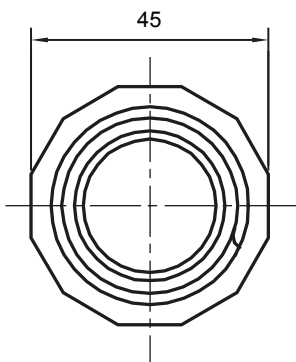

Formteile für starre Rohre mit den Schutzarten IP40 und IP67. Starre schwere Rohre der Baureihe RKB aus PVC, Klassifizierung 4321. Gemäß IEC 61386-1 (CEI 23/80) und IEC 61386-21 (CEI 23/81). Verfügbar in 7 Größen, von 16 bis 63 mm, Länge 3 m. Geeignet für Stark- und Schwachstrom. Installation: Aufputz, abgehängte Decken und Doppelböden.

Farbe	Grau ähnlich RAL 7035	Schutzart	IP65
Rohr Ø (mm)	32	Schlauch Ø (mm)	28
Material	Halogen free in compliance with EN 50642	Electrocod	21221

Abmessungen

Technische Symbole

IP

HF
HALOGEN FREE

IP65

Normen / Richtlinien