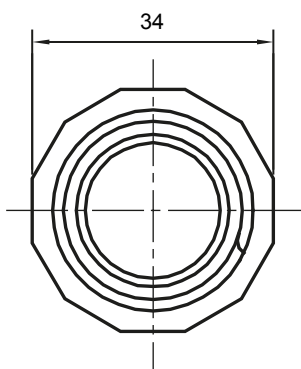

Formteile für starre Rohre mit den Schutzarten IP40 und IP67. Starre schwere Rohre der Baureihe RKB aus PVC, Klassifizierung 4321. Gemäß IEC 61386-1 (CEI 23/80) und IEC 61386-21 (CEI 23/81). Verfügbar in 7 Größen, von 16 bis 63 mm, Länge 3 m. Geeignet für Stark- und Schwachstrom. Installation: Aufputz, abgehängte Decken und Doppelböden.

Farbe	Grau ähnlich RAL 7035	Schutzart	IP65
Rohr Ø (mm)	25	Schlauch Ø (mm)	25
Material	Halogenfrei gemäß EN 50642	Electrocod	21221

Abmessungen

Technische Symbole

IP

HF
HALOGEN FREE

IP65

Normen / Richtlinien