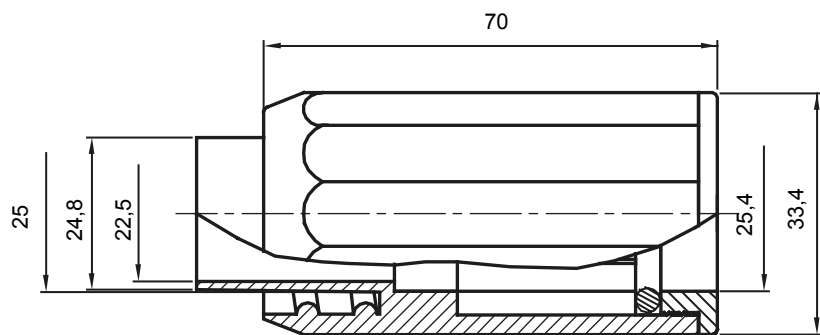

Formteile für starre Rohre mit den Schutzarten IP40 und IP67. Starre schwere Rohre der Baureihe RKB aus PVC, Klassifizierung 4321. Gemäß IEC 61386-1 (CEI 23/80) und IEC 61386-21 (CEI 23/81). Verfügbar in 7 Größen, von 16 bis 63 mm, Länge 3 m. Geeignet für Stark- und Schwachstrom. Installation: Aufputz, abgehängte Decken und Doppelböden.

Farbe	Grau ähnlich RAL 7035	Schutzart	IP65
Rohr Ø (mm)	25	Schlauch Ø (mm)	25
Material	Halogenfrei gemäß EN 50642	Electrocod	21221

Abmessungen

Technische Symbole

IP

HF
HALOGEN FREE

IP65

Normen / Richtlinien