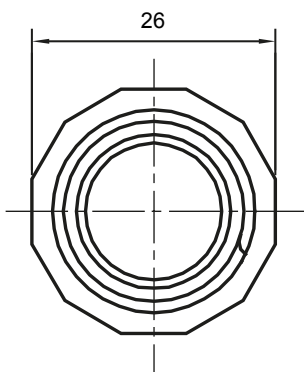

Formteile für starre Rohre mit den Schutzarten IP40 und IP67. Starre schwere Rohre der Baureihe RKB aus PVC, Klassifizierung 4321. Gemäß IEC 61386-1 (CEI 23/80) und IEC 61386-21 (CEI 23/81). Verfügbar in 7 Größen, von 16 bis 63 mm, Länge 3 m. Geeignet für Stark- und Schwachstrom. Installation: Aufputz, abgehängte Decken und Doppelböden.

Farbe	Grau ähnlich RAL 7035	Schutzart	IP65
Rohr Ø (mm)	16	Schlauch Ø (mm)	16
Material	Halogenfrei gemäß EN 50642	Electrocod	21221

Abmessungen

Technische Symbole

IP

HF
HALOGEN FREE

IP65

Normen / Richtlinien