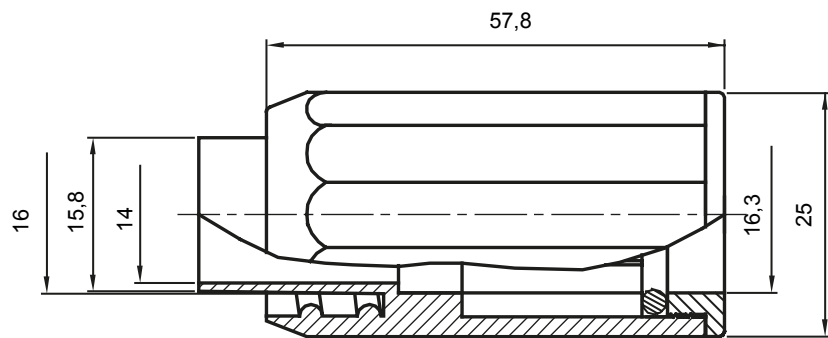

Formteile für starre Rohre mit den Schutzarten IP40 und IP67. Starre schwere Rohre der Baureihe RKB aus PVC, Klassifizierung 4321. Gemäß IEC 61386-1 (CEI 23/80) und IEC 61386-21 (CEI 23/81). Verfügbar in 7 Größen, von 16 bis 63 mm, Länge 3 m. Geeignet für Stark- und Schwachstrom. Installation: Aufputz, abgehängte Decken und Doppelböden.

Farbe	Grau ähnlich RAL 7035	Schutzart	IP65
Rohr Ø (mm)	16	Schlauch Ø (mm)	16
Material	Halogenfrei gemäß EN 50642	Electrocod	21221

Abmessungen

Technische Symbole

IP

HF
HALOGEN FREE

IP65

Normen / Richtlinien