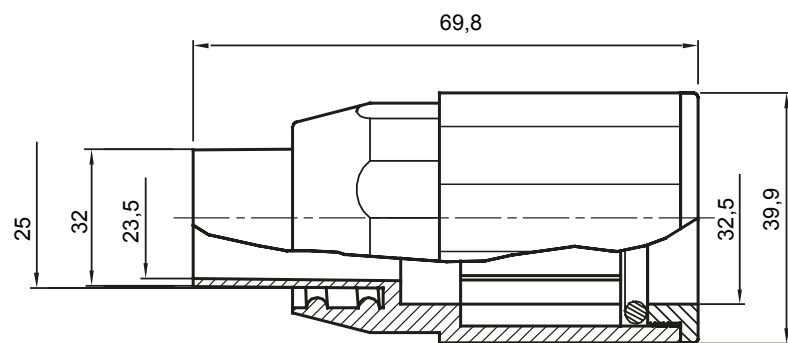

Formteile für starre Rohre mit den Schutzarten IP40 und IP67. Starre schwere Rohre der Baureihe RKB aus PVC, Klassifizierung 4321. Gemäß IEC 61386-1 (CEI 23/80) und IEC 61386-21 (CEI 23/81). Verfügbar in 7 Größen, von 16 bis 63 mm, Länge 3 m. Geeignet für Stark- und Schwachstrom. Installation: Aufputz, abgehängte Decken und Doppelböden.

Farbe	Grau ähnlich RAL 7035	Schutzart	IP65
Rohr Ø (mm)	32	Schlauch Ø (mm)	25
Material	Halogenfrei gemäß EN 50642	Electrocod	21221

### Abmessungen