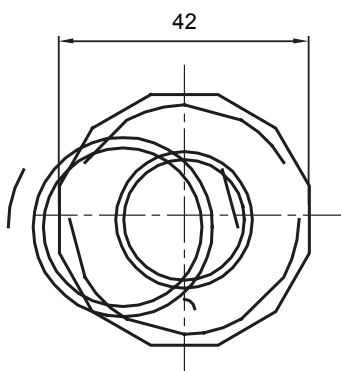

Formteile für starre Rohre mit den Schutzarten IP40 und IP67. Starre schwere Rohre der Baureihe RKB aus PVC, Klassifizierung 4321. Gemäß IEC 61386-1 (CEI 23/80) und IEC 61386-21 (CEI 23/81). Verfügbar in 7 Größen, von 16 bis 63 mm, Länge 3 m. Geeignet für Stark- und Schwachstrom. Installation: Aufputz, abgehängte Decken und Doppelböden.

Farbe	Grau ähnlich RAL 7035	Schutzart	IP65
Rohr Ø (mm)	32	Schlauch Ø (mm)	25
Material	Halogenfrei gemäß EN 50642	Electrocod	21221

### Abmessungen