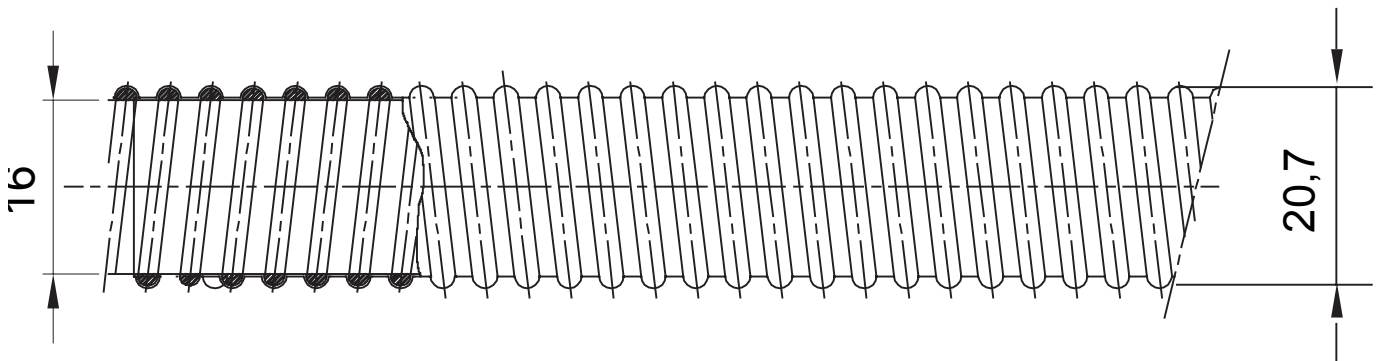

## DX30116

Baureihe DF

Flexible Rohre DF Diflex aus PVC, Klassifizierung 2311. Gemäß IEC 61386-1 (CEI 23/80) und IEC 61386-23 (CEI 23/83). Die Baureihe besteht aus 14 Größen, von 8 bis 60 mm, in den Farben Grau, Schwarz, und Blau. Geeignet für den Schutz von Kabeln und Leitungen in ortsfesten und ortsveränderlichen Installationen im privaten, gewerblichen und industriellen Bereichen dank der hohen Beständigkeit gegenüber Ölen. Installation: Aufputz, abgehängte Decken und Doppelböden.

Farbe	Schwarz ähnlich RAL 9005	Material	PVC
Schlauch Ø (mm)	16	Glühdrahtprüfung	960 °C
Electrocod	21320	Widerstand gegen Druckbeanspruchung	2 (Leicht - 320 N)
Widerstand gegen Schlagbeanspruchung	3 (Mittel - 2 J)	Widerstand gegen Biegung	4 (Flexibel)
Elektrische Eigenschaften	2 (Mit elektrischen Isoliereigenschaften)	Widerstand gegen Flammenausbreitung	1 (Nicht flammenausbreitend)
Klassifikation	2311	Minimaler Biegeradius	10-facher Durchmesser
Isolationswiderstand	100 MΩ bei 500V für 1 Minute	Dielektrische Festigkeit	2000 V bei 50 Hz für 15 Minuten
Widerstand gegen das Eindringen von Festkörpern mit drehbaren und festen Verbindern	4	Widerstand gegen das Eindringen von Festkörpern mit Rohr-Schutzschlauch- Verbindern	5
Widerstand gegen das Eindringen von Wasser mit drehbaren und festen Verbindern	4	Widerstand gegen das Eindringen von Wasser mit Rohr-Schutzschlauch-Verbindern	5
Zug- festigkeit	1 (Sehr leicht)	Hängelast Aufnahmefähigkeit	Nicht Anwendbar
Norm	EN 61386-1 EN 61386-23	Familie	Diflex

### Abmessungen