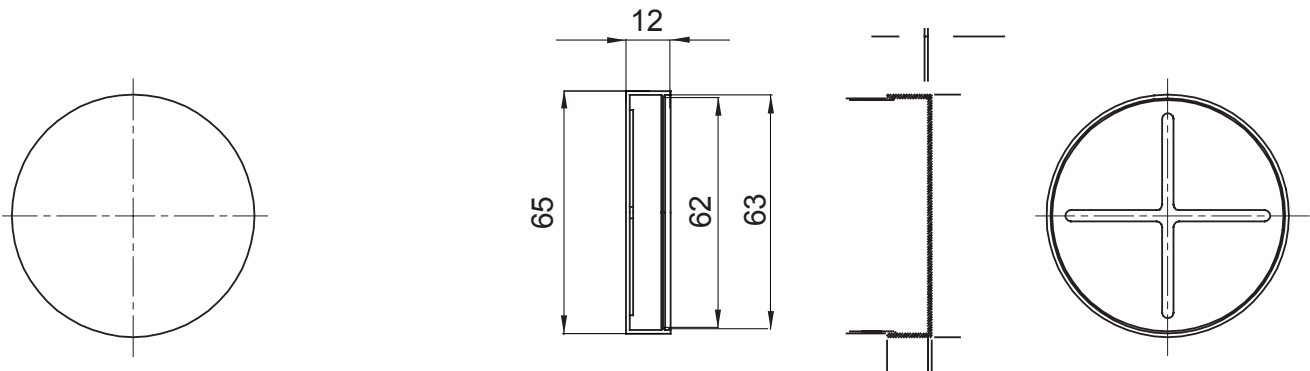

Farbe	Grau ähnlich RAL 7035	Material	PP
Rohr Ø (mm)	63	Electrocod	210

### Abmessungen