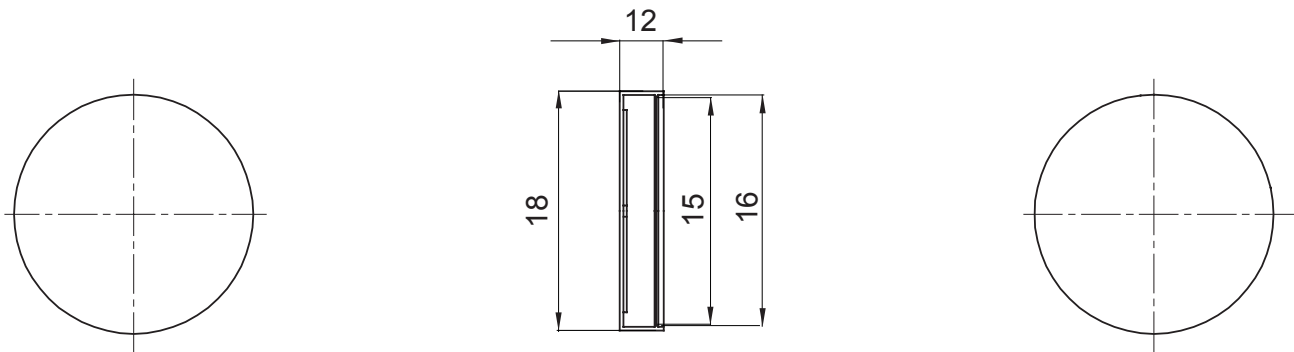

Farbe	Grau ähnlich RAL 7035	Material	PP
Rohr Ø (mm)	16	Electrocod	210

Abmessungen

Normen / Richtlinien