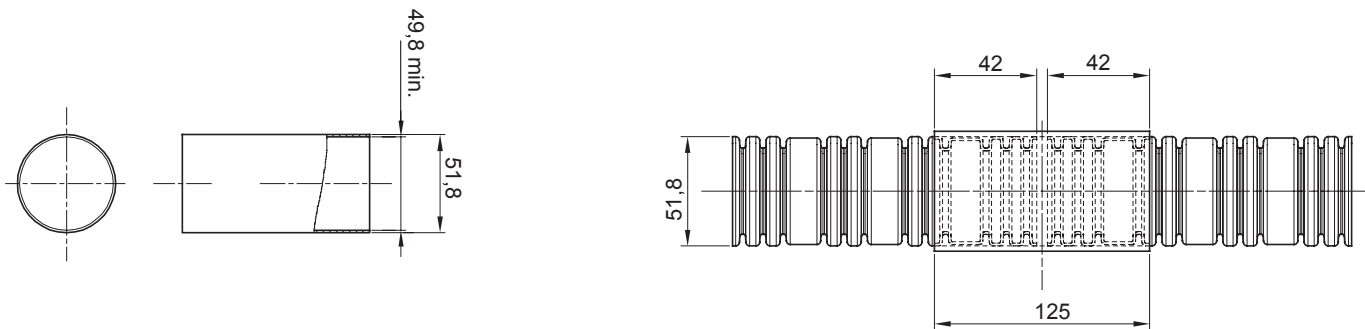

Farbe	Transparent	Material	PVC
Rohr Ø (mm)	50	Electrocod	210

Abmessungen

Normen / Richtlinien