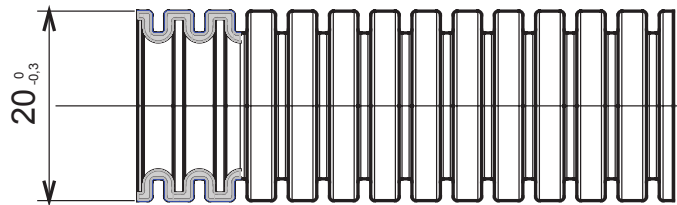

FK-Xtreme ist eine Serie von Wellrohren, die in 4 Durchmessern (von 20 mm bis 40 mm) und 6 Farben erhältlich sind, um die verschiedenen elektrischen Anwendungen zu kennzeichnen. FK-Xtreme-Rohre werden durch ein Coextrusionsverfahren hergestellt, wodurch das Eindringen von von Flüssigbeton verhindert wird, und die mechanischen Eigenschaften der Rohre auch unter extremen Bedingungen gewährleistet bleiben. Das Sortiment ist so konzipiert, dass es optimale Einstell- und Verdrahtungsarbeiten ermöglicht.

### Abmessungen