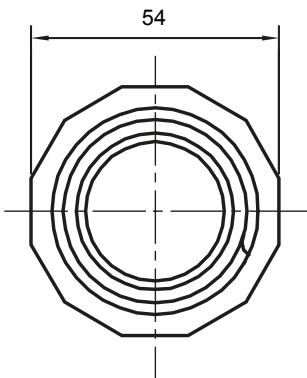

Formteile für starre Rohre mit den Schutzarten IP40 und IP67. Starre schwere Rohre der Baureihe RKB aus PVC, Klassifizierung 4321. Gemäß IEC 61386-1 (CEI 23/80) und IEC 61386-21 (CEI 23/81). Verfügbar in 7 Größen, von 16 bis 63 mm, Länge 3 m. Geeignet für Stark- und Schwachstrom. Installation: Aufputz, abgehängte Decken und Doppelböden.

Farbe	Grau ähnlich RAL 7035	Schutzart	IP65
Rohr Ø (mm)	40	Schlauch Ø (mm)	40
Material	Halogenfrei gemäß EN 50642	Electrocod	21221

### Abmessungen