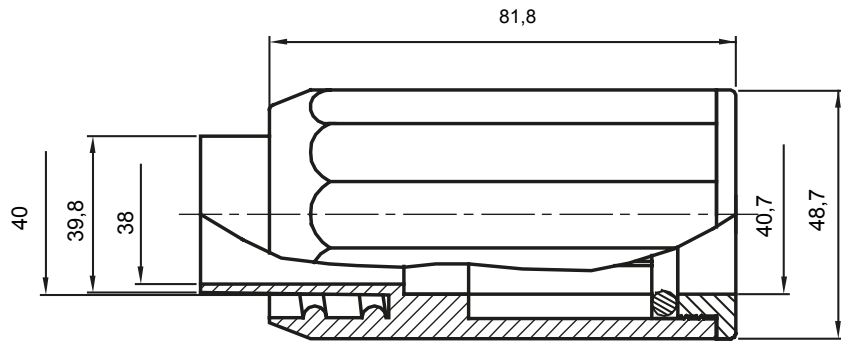

Formteile für starre Rohre mit den Schutzarten IP40 und IP67. Starre schwere Rohre der Baureihe RKB aus PVC, Klassifizierung 4321. Gemäß IEC 61386-1 (CEI 23/80) und IEC 61386-21 (CEI 23/81). Verfügbar in 7 Größen, von 16 bis 63 mm, Länge 3 m. Geeignet für Stark- und Schwachstrom. Installation: Aufputz, abgehängte Decken und Doppelböden.

Farbe	Grau ähnlich RAL 7035	Schutzart	IP65
Rohr Ø (mm)	40	Schlauch Ø (mm)	40
Material	Halogenfrei gemäß EN 50642	Electrocod	21221

### Abmessungen