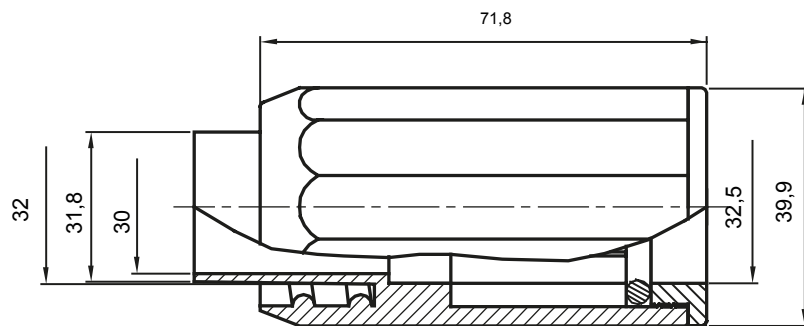

Formteile für starre Rohre mit den Schutzarten IP40 und IP67. Starre schwere Rohre der Baureihe RKB aus PVC, Klassifizierung 4321. Gemäß IEC 61386-1 (CEI 23/80) und IEC 61386-21 (CEI 23/81). Verfügbar in 7 Größen, von 16 bis 63 mm, Länge 3 m. Geeignet für Stark- und Schwachstrom. Installation: Aufputz, abgehängte Decken und Doppelböden.

Farbe	Grau ähnlich RAL 7035	Schutzart	IP65
Rohr Ø (mm)	32	Schlauch Ø (mm)	28
Material	Halogenfrei gemäß EN 50642	Electrocod	21221

### Abmessungen