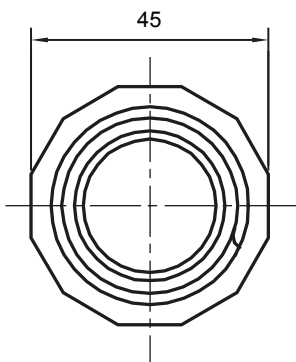

Formteile für starre Rohre mit den Schutzarten IP40 und IP67. Starre schwere Rohre der Baureihe RKB aus PVC, Klassifizierung 4321. Gemäß IEC 61386-1 (CEI 23/80) und IEC 61386-21 (CEI 23/81). Verfügbar in 7 Größen, von 16 bis 63 mm, Länge 3 m. Geeignet für Stark- und Schwachstrom. Installation: Aufputz, abgehängte Decken und Doppelböden.

Farbe	Grau ähnlich RAL 7035	Schutzart	IP65
Rohr Ø (mm)	32	Schlauch Ø (mm)	28
Material	Halogenfrei gemäß EN 50642	Electrocod	21221

### Abmessungen