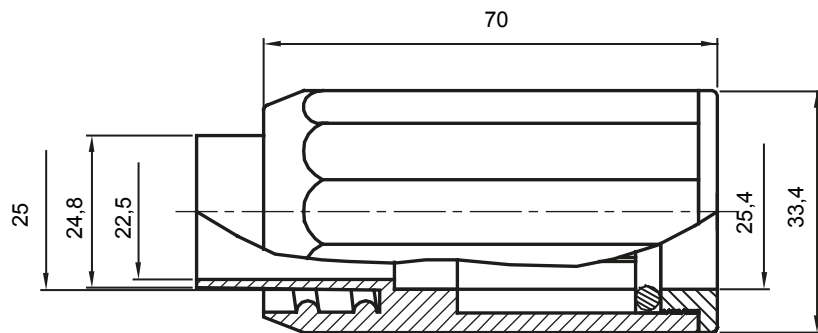

Formteile für starre Rohre mit den Schutzarten IP40 und IP67. Starre schwere Rohre der Baureihe RKB aus PVC, Klassifizierung 4321. Gemäß IEC 61386-1 (CEI 23/80) und IEC 61386-21 (CEI 23/81). Verfügbar in 7 Größen, von 16 bis 63 mm, Länge 3 m. Geeignet für Stark- und Schwachstrom. Installation: Aufputz, abgehängte Decken und Doppelböden.

Farbe	Grau ähnlich RAL 7035	Schutzart	IP65
Rohr Ø (mm)	25	Schlauch Ø (mm)	25
Material	Halogen free in compliance with EN 50642	Electrocod	21221

Abmessungen

Technische Symbole

IP

HF
HALOGEN FREE

IP65

Normen / Richtlinien