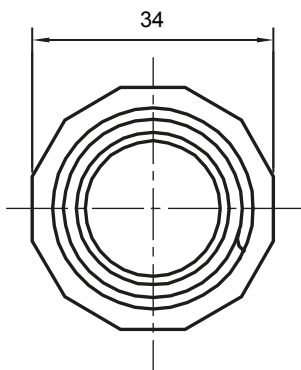

Formteile für starre Rohre mit den Schutzarten IP40 und IP67. Starre schwere Rohre der Baureihe RKB aus PVC, Klassifizierung 4321. Gemäß IEC 61386-1 (CEI 23/80) und IEC 61386-21 (CEI 23/81). Verfügbar in 7 Größen, von 16 bis 63 mm, Länge 3 m. Geeignet für Stark- und Schwachstrom. Installation: Aufputz, abgehängte Decken und Doppelböden.

Farbe	Grau ähnlich RAL 7035	Schutzart	IP65
Rohr Ø (mm)	25	Schlauch Ø (mm)	25
Material	Halogen free in compliance with EN 50642	Electrocod	21221

Abmessungen

Technische Symbole

IP

HF
HALOGEN FREE

IP65

Normen / Richtlinien