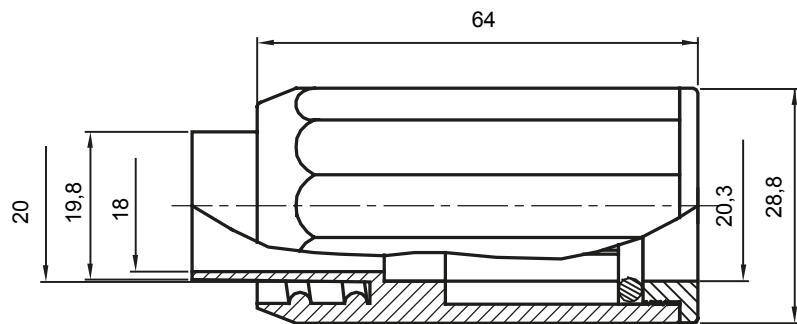

Formteile für starre Rohre mit den Schutzarten IP40 und IP67. Starre schwere Rohre der Baureihe RKB aus PVC, Klassifizierung 4321. Gemäß IEC 61386-1 (CEI 23/80) und IEC 61386-21 (CEI 23/81). Verfügbar in 7 Größen, von 16 bis 63 mm, Länge 3 m. Geeignet für Stark- und Schwachstrom. Installation: Aufputz, abgehängte Decken und Doppelböden.

Farbe	Grau ähnlich RAL 7035	Schutzart	IP65
Rohr Ø (mm)	20	Schlauch Ø (mm)	20
Material	Halogen free in compliance with EN 50642	Electrocod	21221

Abmessungen

Technische Symbole

IP

HF
HALOGEN FREE

IP65

Normen / Richtlinien