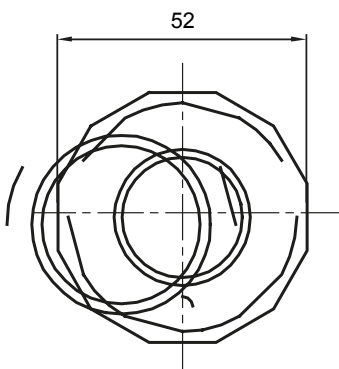

Formteile für starre Rohre mit den Schutzarten IP40 und IP67. Starre schwere Rohre der Baureihe RKB aus PVC, Klassifizierung 4321. Gemäß IEC 61386-1 (CEI 23/80) und IEC 61386-21 (CEI 23/81). Verfügbar in 7 Größen, von 16 bis 63 mm, Länge 3 m. Geeignet für Stark- und Schwachstrom. Installation: Aufputz, abgehängte Decken und Doppelböden.

Farbe	Grau ähnlich RAL 7035	Schutzart	IP65
Rohr Ø (mm)	40	Schlauch Ø (mm)	32
Material	Halogenfrei gemäß EN 50642	Electrocod	21221

### Abmessungen