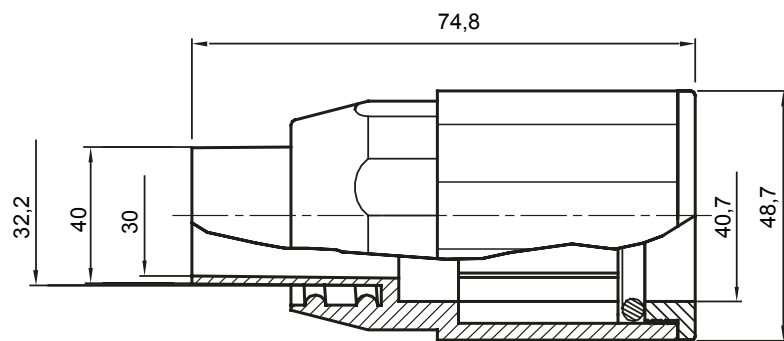

Formteile für starre Rohre mit den Schutzarten IP40 und IP67. Starre schwere Rohre der Baureihe RKB aus PVC, Klassifizierung 4321. Gemäß IEC 61386-1 (CEI 23/80) und IEC 61386-21 (CEI 23/81). Verfügbar in 7 Größen, von 16 bis 63 mm, Länge 3 m. Geeignet für Stark- und Schwachstrom. Installation: Aufputz, abgehängte Decken und Doppelböden.

Farbe	Grau ähnlich RAL 7035	Schutzart	IP65
Rohr Ø (mm)	40	Schlauch Ø (mm)	32
Material	Halogenfrei gemäß EN 50642	Electrocod	21221

### Abmessungen