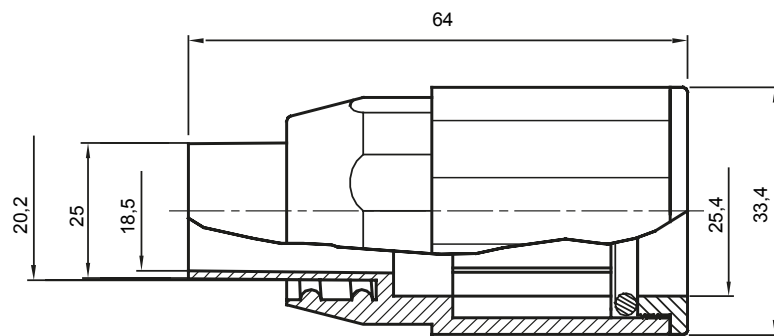

Formteile für starre Rohre mit den Schutzarten IP40 und IP67. Starre schwere Rohre der Baureihe RKB aus PVC, Klassifizierung 4321. Gemäß IEC 61386-1 (CEI 23/80) und IEC 61386-21 (CEI 23/81). Verfügbar in 7 Größen, von 16 bis 63 mm, Länge 3 m. Geeignet für Stark- und Schwachstrom. Installation: Aufputz, abgehängte Decken und Doppelböden.

Farbe	Grau ähnlich RAL 7035	Schutzart	IP65
Rohr Ø (mm)	25	Schlauch Ø (mm)	20
Material	Halogen free in compliance with EN 50642	Electrocod	21221

Abmessungen

Technische Symbole

IP

HF
HALOGEN FREE

IP65

Normen / Richtlinien