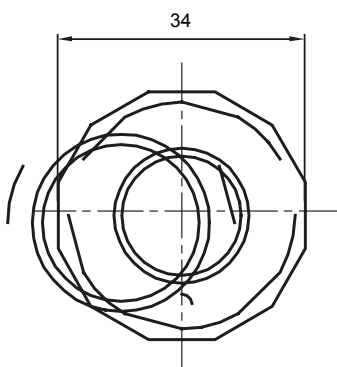

Formteile für starre Rohre mit den Schutzarten IP40 und IP67. Starre schwere Rohre der Baureihe RKB aus PVC, Klassifizierung 4321. Gemäß IEC 61386-1 (CEI 23/80) und IEC 61386-21 (CEI 23/81). Verfügbar in 7 Größen, von 16 bis 63 mm, Länge 3 m. Geeignet für Stark- und Schwachstrom. Installation: Aufputz, abgehängte Decken und Doppelböden.

Farbe	Grau ähnlich RAL 7035	Schutzart	IP65
Rohr Ø (mm)	25	Schlauch Ø (mm)	20
Material	Halogen free in compliance with EN 50642	Electrocod	21221

Abmessungen

Technische Symbole

IP

HF
HALOGEN FREE

IP65

Normen / Richtlinien