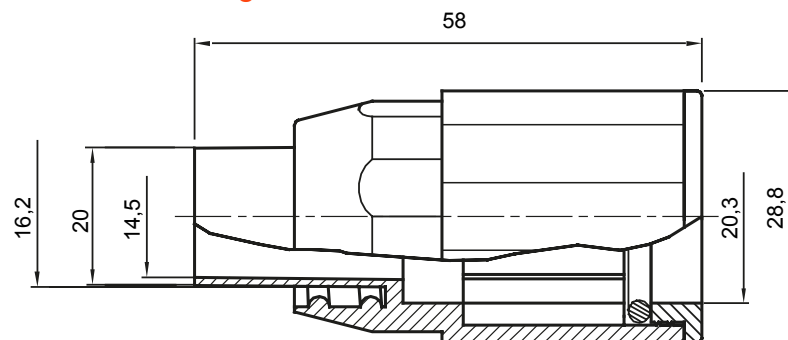

Formteile für starre Rohre mit den Schutzarten IP40 und IP67. Starre schwere Rohre der Baureihe RKB aus PVC, Klassifizierung 4321. Gemäß IEC 61386-1 (CEI 23/80) und IEC 61386-21 (CEI 23/81). Verfügbar in 7 Größen, von 16 bis 63 mm, Länge 3 m. Geeignet für Stark- und Schwachstrom. Installation: Aufputz, abgehängte Decken und Doppelböden.

|             |  |                 |       |
|-------------|--|-----------------|-------|
| Farbe       | Grau ähnlich RAL 7035                    | Schutzart       | IP65  |
| Rohr Ø (mm) | 20                                       | Schlauch Ø (mm) | 16    |
| Material    | Halogen free in compliance with EN 50642 | Electrocod      | 21221 |

### Abmessungen