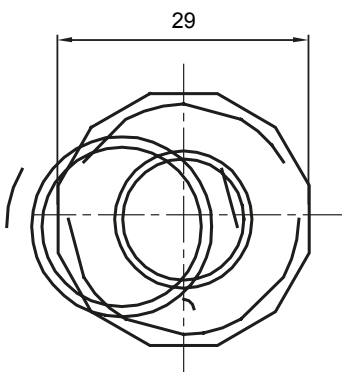

Formteile für starre Rohre mit den Schutzarten IP40 und IP67. Starre schwere Rohre der Baureihe RKB aus PVC, Klassifizierung 4321. Gemäß IEC 61386-1 (CEI 23/80) und IEC 61386-21 (CEI 23/81). Verfügbar in 7 Größen, von 16 bis 63 mm, Länge 3 m. Geeignet für Stark- und Schwachstrom. Installation: Aufputz, abgehängte Decken und Doppelböden.

|             |  |                 |       |
|-------------|--|-----------------|-------|
| Farbe       | Grau ähnlich RAL 7035                    | Schutzart       | IP65  |
| Rohr Ø (mm) | 20                                       | Schlauch Ø (mm) | 16    |
| Material    | Halogen free in compliance with EN 50642 | Electrocod      | 21221 |

### Abmessungen