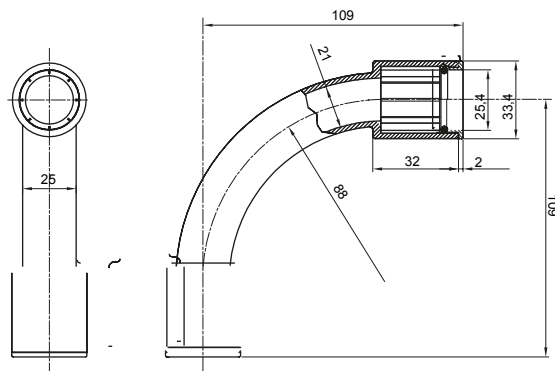

Formteile für starre Rohre mit den Schutzarten IP40 und IP67. Starre schwere Rohre der Baureihe RKB aus PVC, Klassifizierung 4321. Gemäß IEC 61386-1 (CEI 23/80) und IEC 61386-21 (CEI 23/81). Verfügbar in 7 Größen, von 16 bis 63 mm, Länge 3 m. Geeignet für Stark- und Schwachstrom. Installation: Aufputz, abgehängte Decken und Doppelböden.

Farbe	Grau ähnlich RAL 7035	Schutzart	IP67
Rohr Ø (mm)	25	Material	Halogenfrei gemäß EN 50642
Electrocod	21221		

Abmessungen

Technische Symbole

IP

HF
HALOGEN FREE

IP67

Normen / Richtlinien