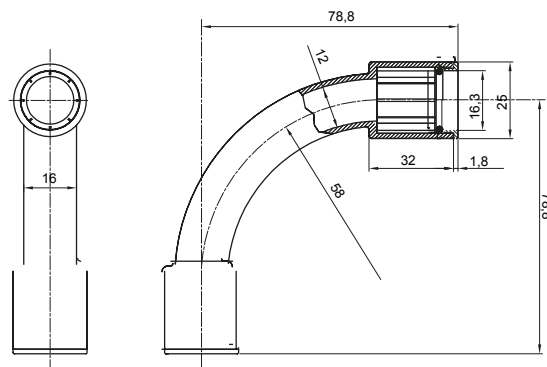

Formteile für starre Rohre mit den Schutzarten IP40 und IP67. Starre schwere Rohre der Baureihe RKB aus PVC, Klassifizierung 4321. Gemäß IEC 61386-1 (CEI 23/80) und IEC 61386-21 (CEI 23/81). Verfügbar in 7 Größen, von 16 bis 63 mm, Länge 3 m. Geeignet für Stark- und Schwachstrom. Installation: Aufputz, abgehängte Decken und Doppelböden.

Farbe	Grau ähnlich RAL 7035	Schutzart	IP67
Rohr Ø (mm)	16	Material	Halogenfrei gemäß EN 50642
Electrocod	21221		

Abmessungen

Technische Symbole

IP

HF
HALOGEN FREE

IP67

Normen / Richtlinien