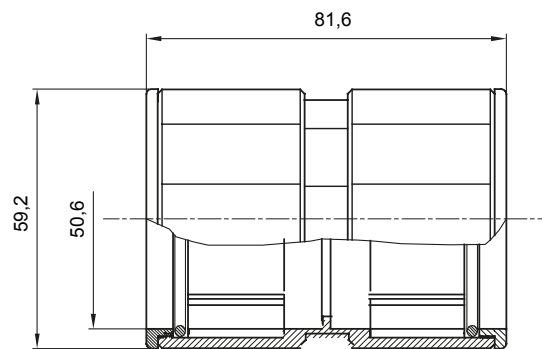

Formteile für starre Rohre mit den Schutzarten IP40 und IP67. Starre schwere Rohre der Baureihe RKB aus PVC, Klassifizierung 4321. Gemäß IEC 61386-1 (CEI 23/80) und IEC 61386-21 (CEI 23/81). Verfügbar in 7 Größen, von 16 bis 63 mm, Länge 3 m. Geeignet für Stark- und Schwachstrom. Installation: Aufputz, abgehängte Decken und Doppelböden.

Farbe	Grau ähnlich RAL 7035	Schutzart	IP67
Rohr Ø (mm)	50	Material	Halogenfrei gemäß EN 50642
Electrocod	21221		

Abmessungen

Technische Symbole

IP

HF
HALOGEN FREE

IP67

Normen / Richtlinien