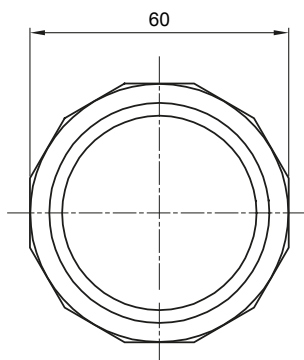

Formteile für starre Rohre mit den Schutzarten IP40 und IP67. Starre schwere Rohre der Baureihe RKB aus PVC, Klassifizierung 4321. Gemäß IEC 61386-1 (CEI 23/80) und IEC 61386-21 (CEI 23/81). Verfügbar in 7 Größen, von 16 bis 63 mm, Länge 3 m. Geeignet für Stark- und Schwachstrom. Installation: Aufputz, abgehängte Decken und Doppelböden.

Farbe	Grau ähnlich RAL 7035	Schutzart	IP67
Rohr Ø (mm)	50	Material	Halogenfrei gemäß EN 50642
Electrocod	21221		

Abmessungen

Technische Symbole

IP

HF
HALOGEN FREE

IP67

Normen / Richtlinien