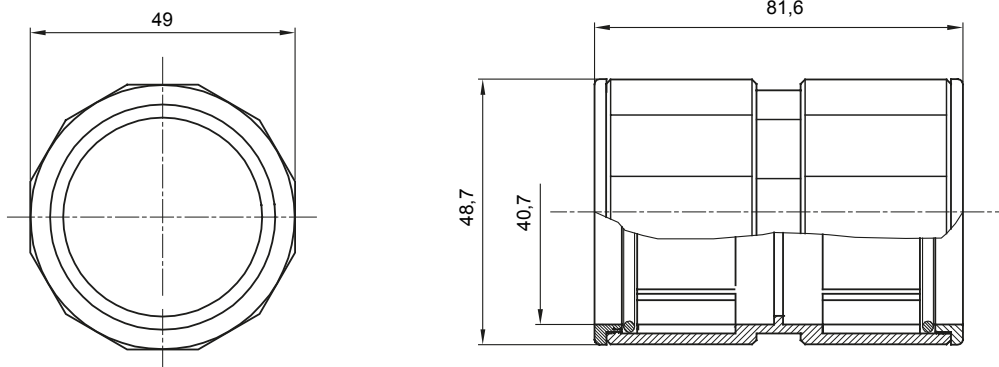

Formteile für starre Rohre mit den Schutzarten IP40 und IP67. Starre schwere Rohre der Baureihe RKB aus PVC, Klassifizierung 4321. Gemäß IEC 61386-1 (CEI 23/80) und IEC 61386-21 (CEI 23/81). Verfügbar in 7 Größen, von 16 bis 63 mm, Länge 3 m. Geeignet für Stark- und Schwachstrom. Installation: Aufputz, abgehängte Decken und Doppelböden.

Farbe	Grau ähnlich RAL 7035	Schutzart	IP67
Rohr Ø (mm)	40	Material	Halogen free in compliance with EN 50642
Electrocod	21221		

### Abmessungen