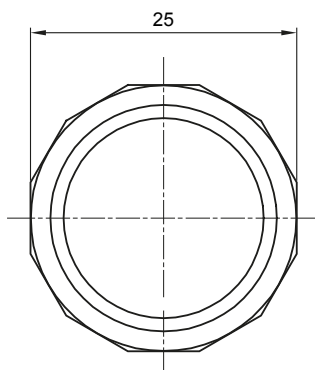

Formteile für starre Rohre mit den Schutzarten IP40 und IP67. Starre schwere Rohre der Baureihe RKB aus PVC, Klassifizierung 4321. Gemäß IEC 61386-1 (CEI 23/80) und IEC 61386-21 (CEI 23/81). Verfügbar in 7 Größen, von 16 bis 63 mm, Länge 3 m. Geeignet für Stark- und Schwachstrom. Installation: Aufputz, abgehängte Decken und Doppelböden.

Farbe	Grau ähnlich RAL 7035	Schutzart	IP67
Rohr Ø (mm)	16	Material	Halogenfrei gemäß EN 50642
Electrocod	21221		

Abmessungen

Technische Symbole

IP

HF
HALOGEN FREE

IP67

Normen / Richtlinien