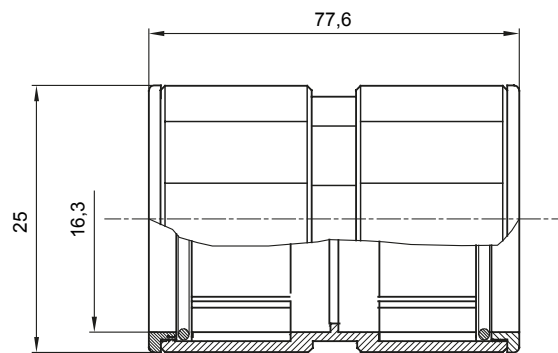

Formteile für starre Rohre mit den Schutzarten IP40 und IP67. Starre schwere Rohre der Baureihe RKB aus PVC, Klassifizierung 4321. Gemäß IEC 61386-1 (CEI 23/80) und IEC 61386-21 (CEI 23/81). Verfügbar in 7 Größen, von 16 bis 63 mm, Länge 3 m. Geeignet für Stark- und Schwachstrom. Installation: Aufputz, abgehängte Decken und Doppelböden.

Farbe	Grau ähnlich RAL 7035	Schutzart	IP67
Rohr Ø (mm)	16	Material	Halogenfrei gemäß EN 50642
Electrocod	21221		

Abmessungen

Technische Symbole

IP

HF
HALOGEN FREE

IP67

Normen / Richtlinien