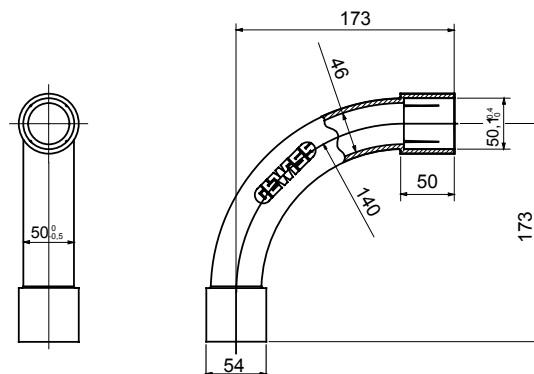

Formteile für starre Rohre mit den Schutzarten IP40 und IP67. Starre schwere Rohre der Baureihe RKB aus PVC, Klassifizierung 4321. Gemäß IEC 61386-1 (CEI 23/80) und IEC 61386-21 (CEI 23/81). Verfügbar in 7 Größen, von 16 bis 63 mm, Länge 3 m. Geeignet für Stark- und Schwachstrom. Installation: Aufputz, abgehängte Decken und Doppelböden.

Farbe	Grau ähnlich RAL 7035	Schutzart	IP40
Rohr Ø (mm)	50	Material	Halogenfrei gemäß EN 50642
Electrocod	21221		

Abmessungen

Technische Symbole

IP

HF
HALOGEN FREE

IP40

Normen / Richtlinien