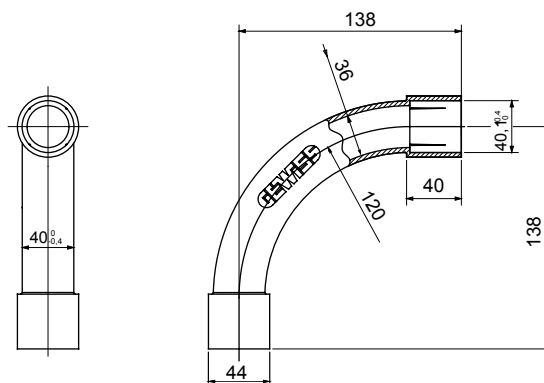

Formteile für starre Rohre mit den Schutzarten IP40 und IP67. Starre schwere Rohre der Baureihe RKB aus PVC, Klassifizierung 4321. Gemäß IEC 61386-1 (CEI 23/80) und IEC 61386-21 (CEI 23/81). Verfügbar in 7 Größen, von 16 bis 63 mm, Länge 3 m. Geeignet für Stark- und Schwachstrom. Installation: Aufputz, abgehängte Decken und Doppelböden.

Farbe	Grau ähnlich RAL 7035	Schutzart	IP40
Rohr Ø (mm)	40	Material	Halogenfrei gemäß EN 50642
Electrocod	21221		

### Abmessungen