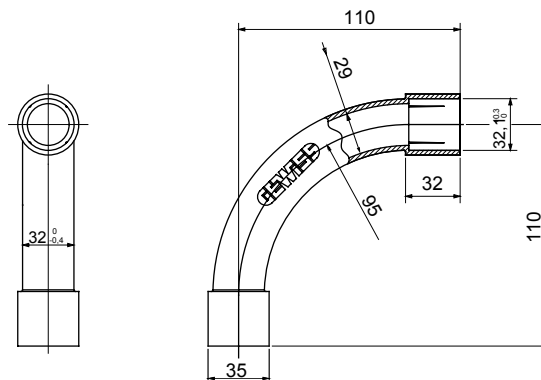

Formteile für starre Rohre mit den Schutzarten IP40 und IP67. Starre schwere Rohre der Baureihe RKB aus PVC, Klassifizierung 4321. Gemäß IEC 61386-1 (CEI 23/80) und IEC 61386-21 (CEI 23/81). Verfügbar in 7 Größen, von 16 bis 63 mm, Länge 3 m. Geeignet für Stark- und Schwachstrom. Installation: Aufputz, abgehängte Decken und Doppelböden.

Farbe	Grau ähnlich RAL 7035	Schutzart	IP40
Rohr Ø (mm)	32	Material	Halogen free in compliance with EN 50642
Electrocod	21221		

### Abmessungen