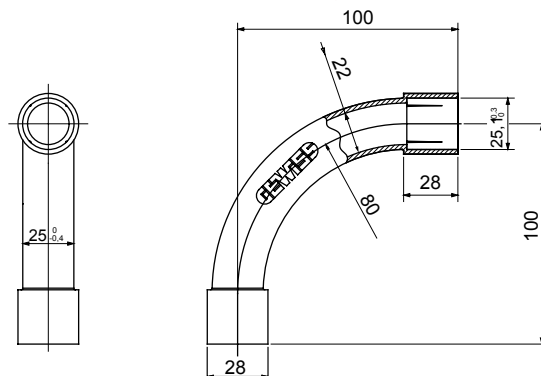

Formteile für starre Rohre mit den Schutzarten IP40 und IP67. Starre schwere Rohre der Baureihe RKB aus PVC, Klassifizierung 4321. Gemäß IEC 61386-1 (CEI 23/80) und IEC 61386-21 (CEI 23/81). Verfügbar in 7 Größen, von 16 bis 63 mm, Länge 3 m. Geeignet für Stark- und Schwachstrom. Installation: Aufputz, abgehängte Decken und Doppelböden.

Farbe	Grau ähnlich RAL 7035	Schutzart	IP40
Rohr Ø (mm)	25	Material	Halogen free in compliance with EN 50642
Electrocod	21221		

Abmessungen

Technische Symbole

IP

HF
HALOGEN FREE

IP40

Normen / Richtlinien