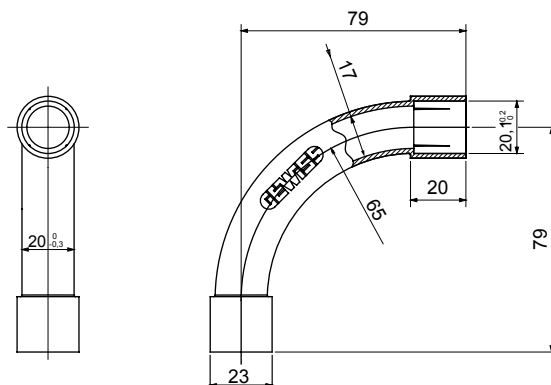

Formteile für starre Rohre mit den Schutzarten IP40 und IP67. Starre schwere Rohre der Baureihe RKB aus PVC, Klassifizierung 4321. Gemäß IEC 61386-1 (CEI 23/80) und IEC 61386-21 (CEI 23/81). Verfügbar in 7 Größen, von 16 bis 63 mm, Länge 3 m. Geeignet für Stark- und Schwachstrom. Installation: Aufputz, abgehängte Decken und Doppelböden.

Farbe	Grau ähnlich RAL 7035	Schutzart	IP40
Rohr Ø (mm)	20	Material	Halogen free in compliance with EN 50642
Electrocod	21221		

Abmessungen

Technische Symbole

IP

HF
HALOGEN FREE

IP40

Normen / Richtlinien