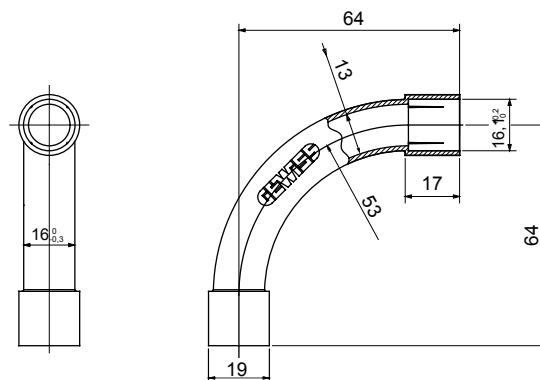

Formteile für starre Rohre mit den Schutzarten IP40 und IP67. Starre schwere Rohre der Baureihe RKB aus PVC, Klassifizierung 4321. Gemäß IEC 61386-1 (CEI 23/80) und IEC 61386-21 (CEI 23/81). Verfügbar in 7 Größen, von 16 bis 63 mm, Länge 3 m. Geeignet für Stark- und Schwachstrom. Installation: Aufputz, abgehängte Decken und Doppelböden.

Farbe	Grau ähnlich RAL 7035	Schutzart	IP40
Rohr Ø (mm)	16	Material	Halogenfrei gemäß EN 50642
Electrocod	21221		

Abmessungen

Technische Symbole

IP

HF
HALOGEN FREE

IP40

Normen / Richtlinien