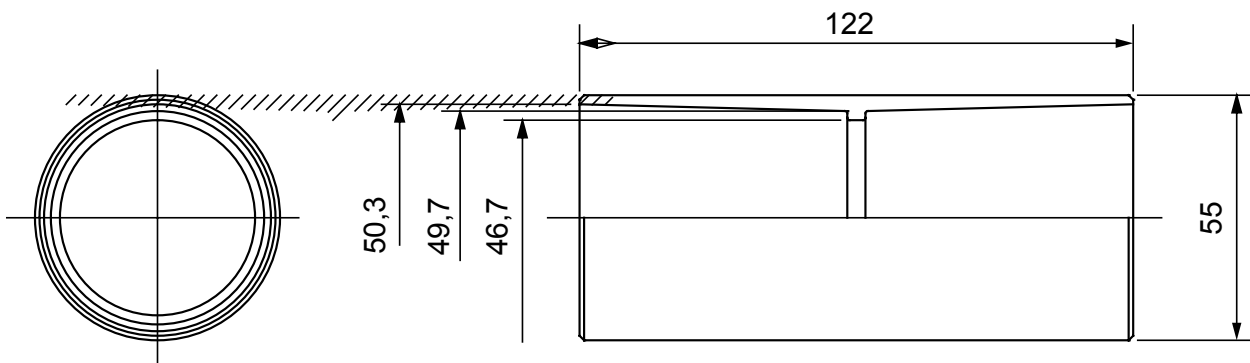

Formteile für starre Rohre mit den Schutzarten IP40 und IP67. Starre schwere Rohre der Baureihe RKB aus PVC, Klassifizierung 4321. Gemäß IEC 61386-1 (CEI 23/80) und IEC 61386-21 (CEI 23/81). Verfügbar in 7 Größen, von 16 bis 63 mm, Länge 3 m. Geeignet für Stark- und Schwachstrom. Installation: Aufputz, abgehängte Decken und Doppelböden.

Farbe	Grau ähnlich RAL 7035	Schutzart	IP40
Rohr Ø (mm)	50	Material	Halogenfrei gemäß EN 50642
Electrocod	21221		

Abmessungen

Technische Symbole

IP

HF
HALOGEN FREE

IP40

Normen / Richtlinien