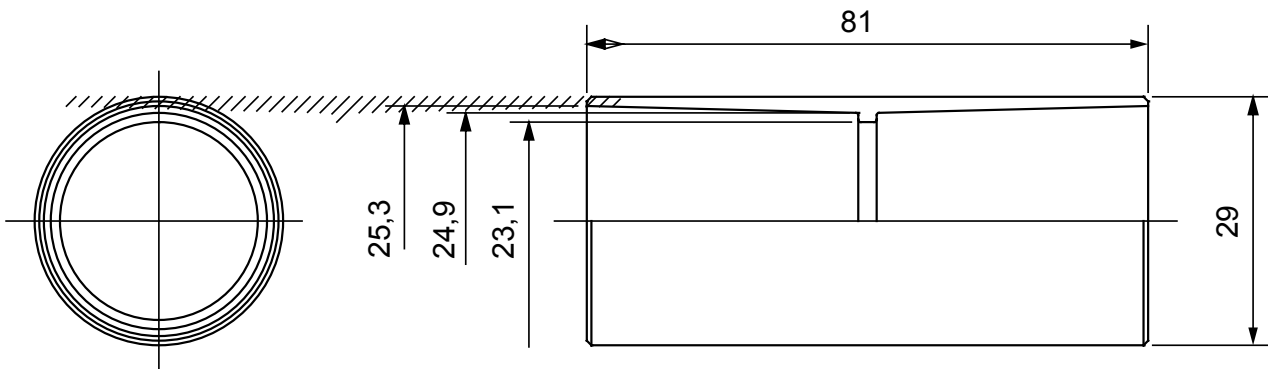

Formteile für starre Rohre mit den Schutzarten IP40 und IP67. Starre schwere Rohre der Baureihe RKB aus PVC, Klassifizierung 4321. Gemäß IEC 61386-1 (CEI 23/80) und IEC 61386-21 (CEI 23/81). Verfügbar in 7 Größen, von 16 bis 63 mm, Länge 3 m. Geeignet für Stark- und Schwachstrom. Installation: Aufputz, abgehängte Decken und Doppelböden.

Farbe	Grau ähnlich RAL 7035	Schutzart	IP40
Rohr Ø (mm)	25	Material	Halogen free in compliance with EN 50642
Electrocod	21221		

Abmessungen

Technische Symbole

IP

HF
HALOGEN FREE

IP40

Normen / Richtlinien