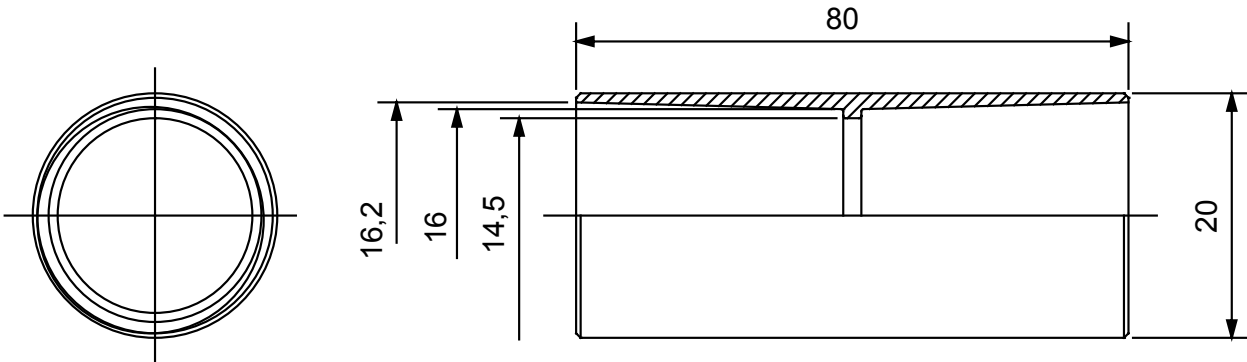

Formteile für starre Rohre mit den Schutzarten IP40 und IP67. Starre schwere Rohre der Baureihe RKB aus PVC, Klassifizierung 4321. Gemäß IEC 61386-1 (CEI 23/80) und IEC 61386-21 (CEI 23/81). Verfügbar in 7 Größen, von 16 bis 63 mm, Länge 3 m. Geeignet für Stark- und Schwachstrom. Installation: Aufputz, abgehängte Decken und Doppelböden.

Farbe	Grau ähnlich RAL 7035	Schutzart	IP40
Rohr Ø (mm)	16	Material	Halogenfrei gemäß EN 50642
Electrocod	21221		

Abmessungen

Technische Symbole

IP

HF
HALOGEN FREE

IP40

Normen / Richtlinien