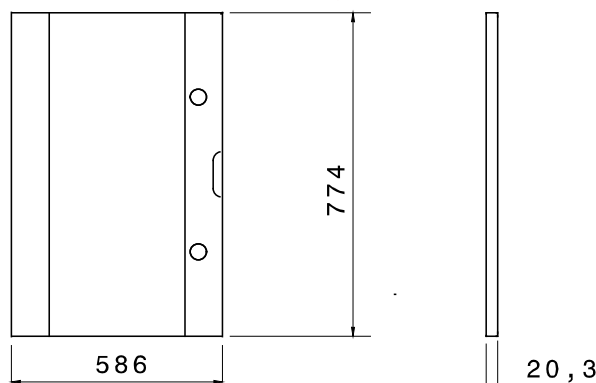

Zubehör und Zusatzgeräte für die Schaltschranke der Baureihe 46.

Merkmale	Halogenfrei	Anz Schlösser	2
Für Verteiler BxH (mm)	585x800	Geeignet für	46 QP
Electrocod	0303		

### Abmessungen