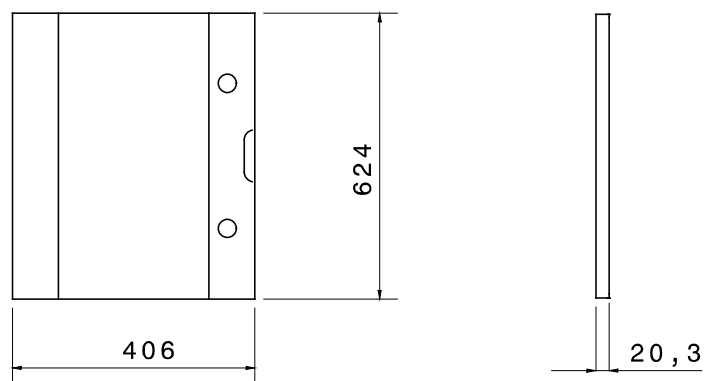

Zubehör und Zusatzgeräte für die Schaltschranke der Baureihe 46.

Merkmale	Halogenfrei	Anz Schlösser	2
Für Verteiler BxH (mm)	405x650	Geeignet für	46 QP
Electrocod	0303		

### Abmessungen