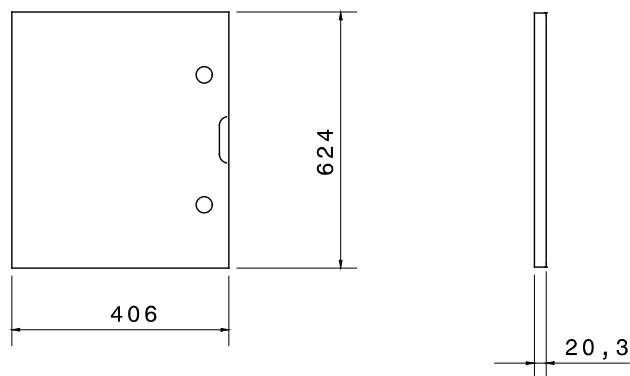

Zubehör und Zusatzgeräte für die Schaltschranke der Baureihe 46.

Merkmale	Halogenfrei	Anz Schlösser	2
Für Verteiler BxH (mm)	405x650	Geeignet für	46 QP
Electrocod	0303		

### Abmessungen