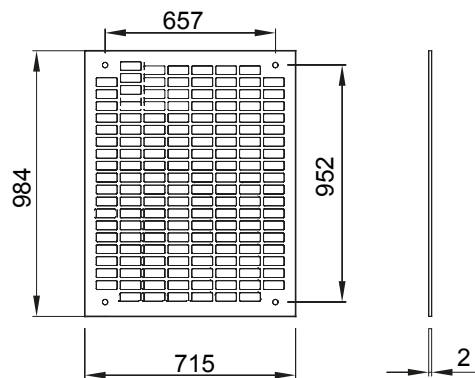

Zubehör und Zusatzgeräte für die Schaltschränke der Baureihe 46.

Für Verteiler BxH (mm)	800x1060	Geeignet für	46QP - 46QM - 46QX
Typ	Perforiert	Material	Verzinkter Stahl
Electrocod	0303		

Abmessungen

Normen / Richtlinien