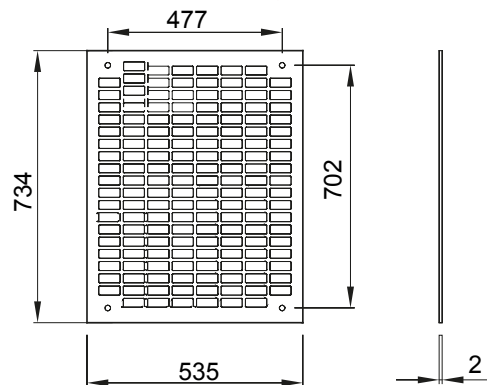

Zubehör und Zusatzgeräte für die Schaltschränke der Baureihe 46.

Für Verteiler BxH (mm)	585x800	Geeignet für	46QP - 46QM - 46QX
Typ	Perforiert	Material	Verzinkter Stahl
Electrocod	0303		

Abmessungen

Normen / Richtlinien