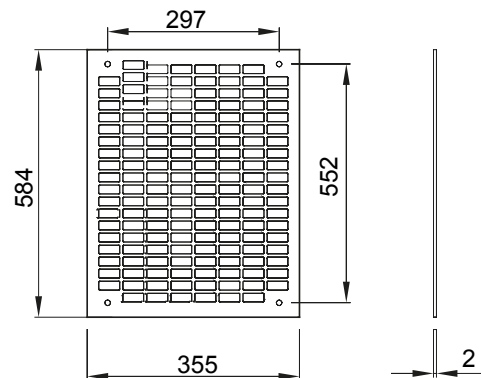

Zubehör und Zusatzgeräte für die Schaltschränke der Baureihe 46.

Für Verteiler BxH (mm)	405x650	Geeignet für	46QP - 46QM - 46QX
Typ	Perforiert	Material	Verzinkter Stahl
Electrocod	0303		

Abmessungen

Normen / Richtlinien