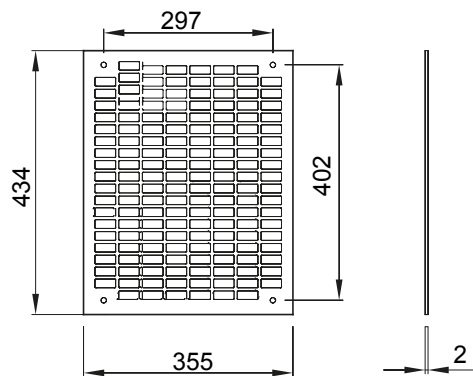

Zubehör und Zusatzgeräte für die Schaltschränke der Baureihe 46.

Für Verteiler BxH (mm)	405x500	Geeignet für	46QP - 46QM - 46QX
Typ	Perforiert	Material	Verzinkter Stahl
Electrocod	0303		

Abmessungen

Normen / Richtlinien