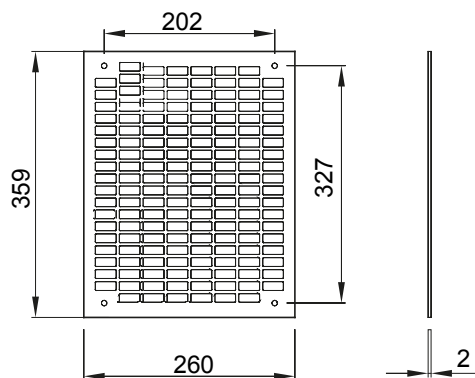

Zubehör und Zusatzgeräte für die Schaltschranke der Baureihe 46.

Für Verteiler BxH (mm)	310x425	Geeignet für	46QP - 46QM - 46QX
Typ	Perforiert	Material	Verzinkter Stahl
Electrocod	0303		

Abmessungen

Normen / Richtlinien