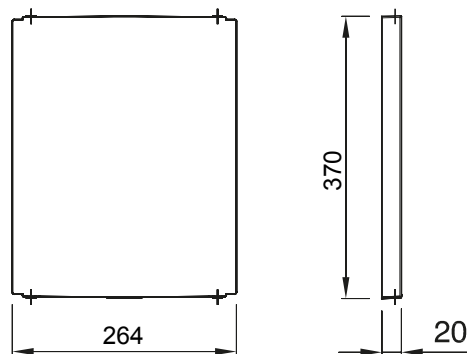

Zubehör und Zusatzgeräte für die Schaltschränke der Baureihe 46.

Farbe	Grau ähnlich RAL 7035	Merkmale	Halogenfrei
Für Verteiler BxH (mm)	310x425	Geeignet für	46QP - 46QM - 46QX
Electrocod	0303	Material Scharnier	Polyester

Abmessungen

Technische Symbole

Normen / Richtlinien