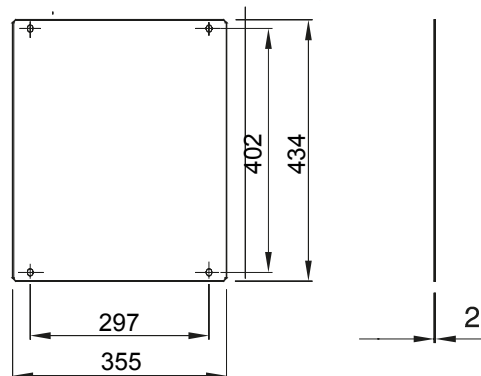

Zubehör und Zusatzgeräte für die Schaltschranke der Baureihe 46.

Für Verteiler BxH (mm)	405x500	Geeignet für	46QP - 46QM - 46QX
Typ	Geschlossen	Material	Stahl
Electrocod	0303		

Abmessungen

Normen / Richtlinien