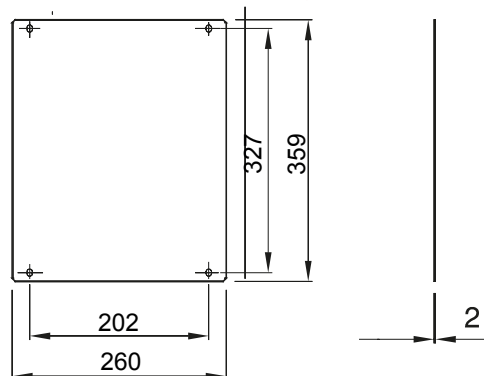

Zubehör und Zusatzgeräte für die Schaltschränke der Baureihe 46.

Für Verteiler BxH (mm)	310x425	Geeignet für	46QP - 46QM - 46QX
Typ	Geschlossen	Material	Stahl
Electrocod	0303		

Abmessungen

Normen / Richtlinien