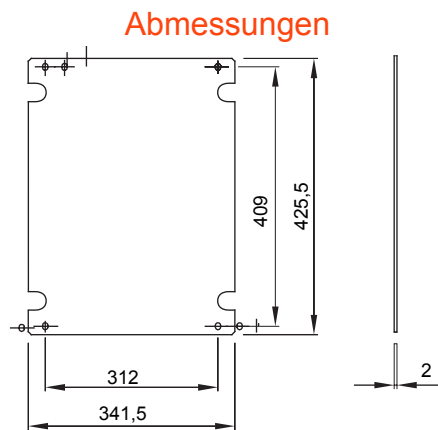

Für Verteiler BxH (mm)	396x474	Für Verteiler	44 CEP
Material	Verzinktes Blech	Electrocod	1320

Normen / Richtlinien