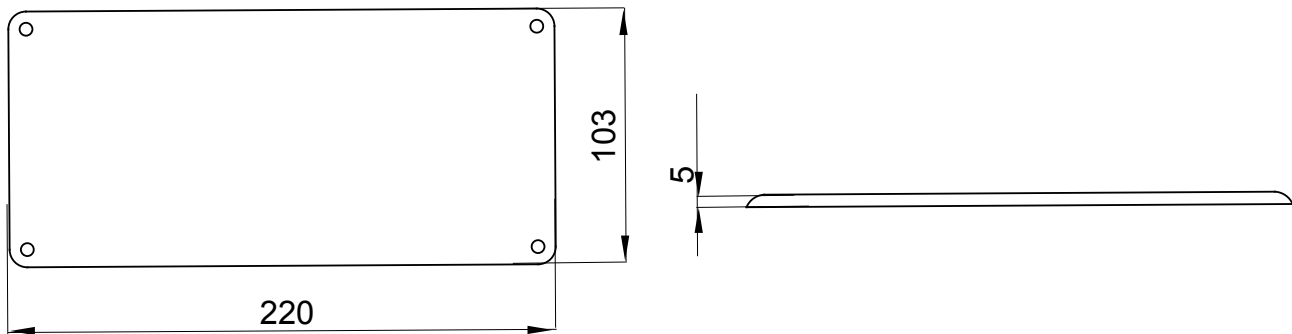

Beschreibung	Deckel für vert. verriegelb. Steckdosen 16/32A	Glühdrahtprüfung	650 °C
Abmessungen BxH (mm)	220x103	Schutzart	IP65
Schlagfestigkeit	IK08	Electrocod	2222

Abmessungen

Technische Symbole

GWT

650 °C