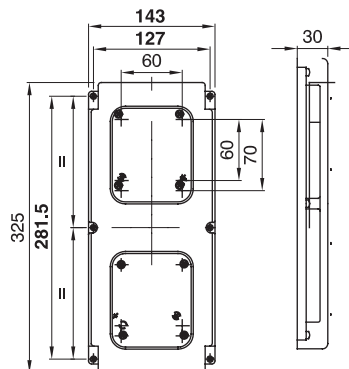

### Abmessungen

### Technische Symbole

**IP**

IP66

**IK**

> IK10

**GWT**

850 °C